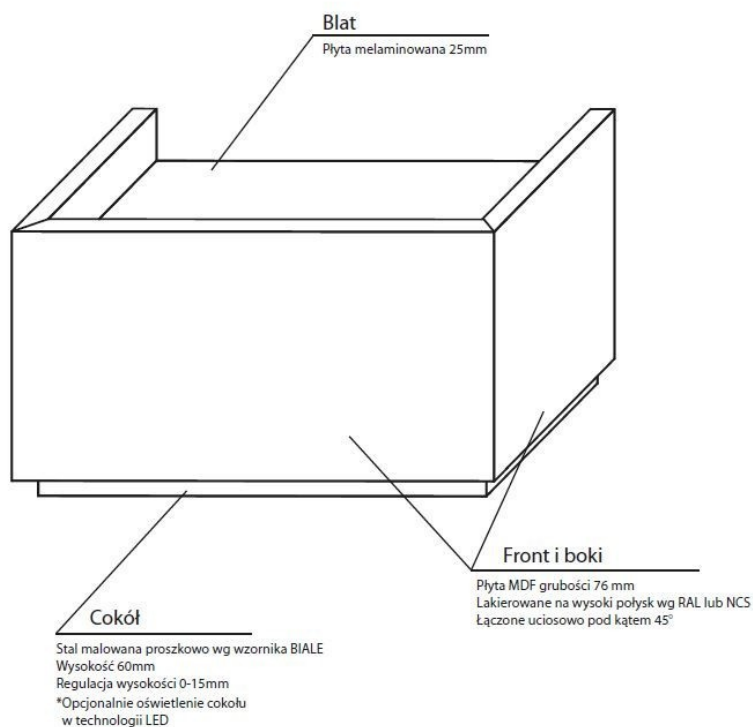

Opis produktu

Element prosty lady recepcyjnej ANTRA AN 200

► Wymiary: 140x70 h=94

► **Grubość płyty:**

Front : MDF grubości 76mm lakierowany na wysoki połysk Kolorystyka RAL lub NCS

Blat: płyta melaminowana 25mm, PCV 2mm

► **Cokół** : Cokół o wysokości 60 mm wykonany ze stali malowanej proszkowo z regulacją 0-15 mm.

Uwaga: Cena nie obejmuje podświetlenia cokołu. W celu ustalenia ceny podświetlenia cokołu skontaktuj się z naszym działem handlowym

► Front i boki łączone ze sobą uciskowo pod kątem 45 stopni

► **Termin realizacji:** do 21 dni roboczych

► Przy zamawianiu prosimy o dołączanie schematu ustawienia mebli.

► **Pakowanie:** Element pakowany w całości,