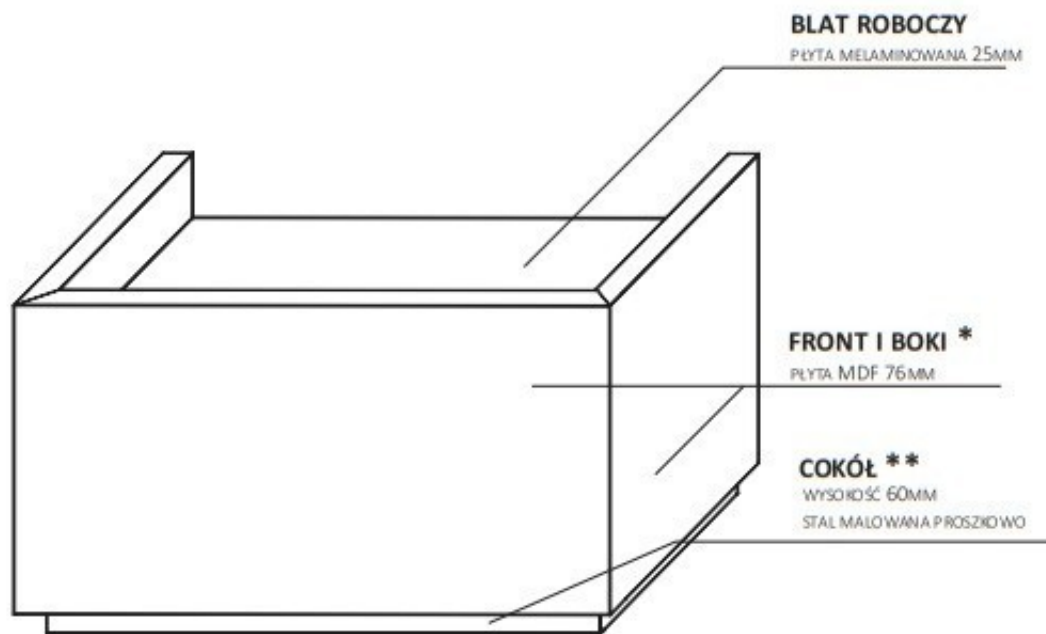

ANTRA

LADY RECEPCYJNE

OPIS TECHNICZNY