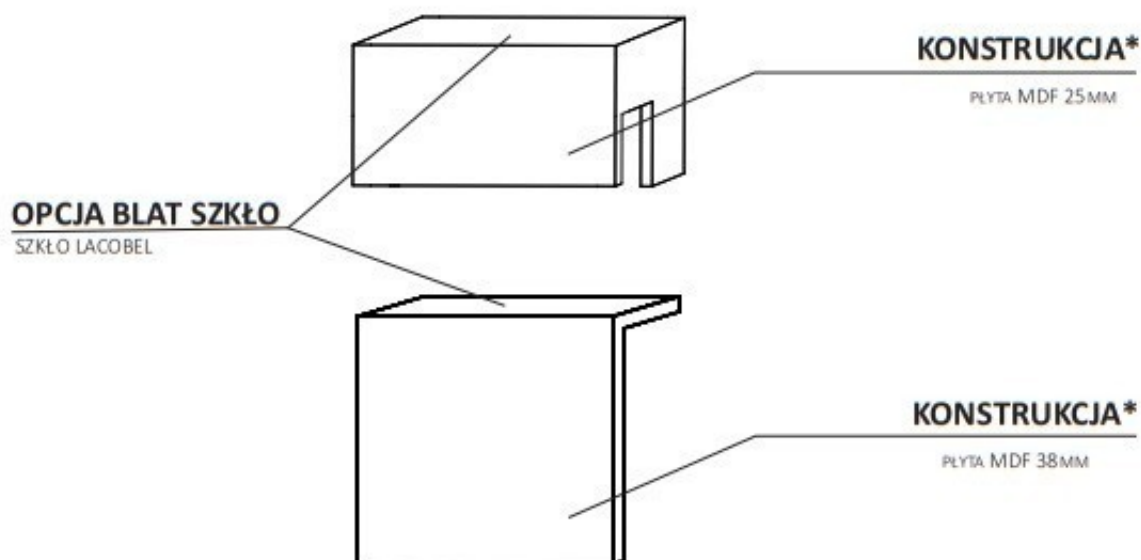

Elementy SYSTEMU ANTRA

ANTRA

LADY RECEPCYJNE

OPIS TECHNICZNY

NADSTAWKI

* LAKIEROWANE NA WYSOKI POŁYSK WG RAL LUB NCS , ŁĄCZONE UCIOŚOWO POD KĄTEM 45°

** REGULACJA WYSOKOŚCI 0-15MM, OŚWIETLENIE LED W OPCJI