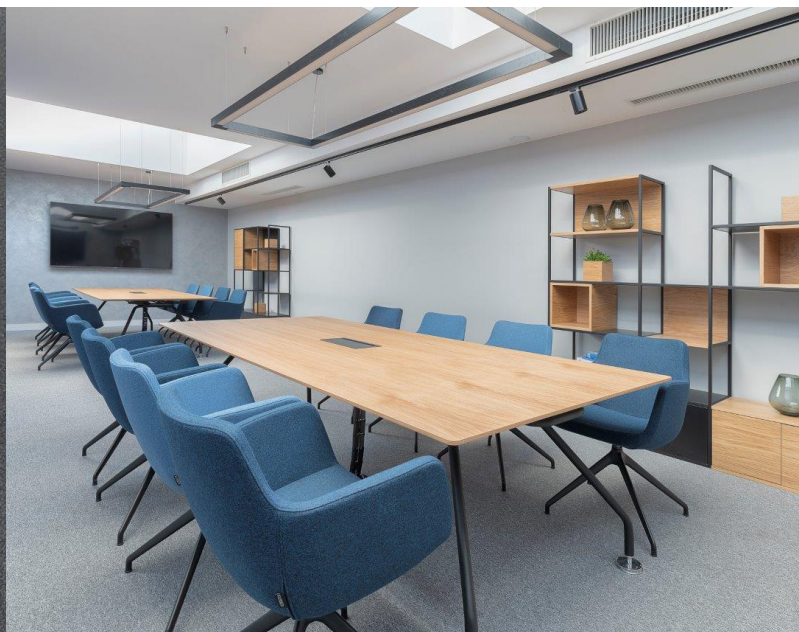

## Krzesła ZOOM

Zarówno jako krzesło konferencyjne, hotelowe, restauracyjne jak i krzesło dla gości - Zoom spełnia wszystkie stawiane mu wymagania. Najnowsze technologie użyte przy produkcji, jak i świeży współczesny design, stawia Zooma w czołówce tego typu produktów. Atrakcyjny wzorniczo kubełek z wtryskiwanej pianki występuje w wielu wariatach podstaw zarówno na bazie drewna, metalu, jak i aluminium. Dzięki wielowariantowości zastosować go można we wnętrzach o różnym charakterze.

## Krzeseła ZOOM