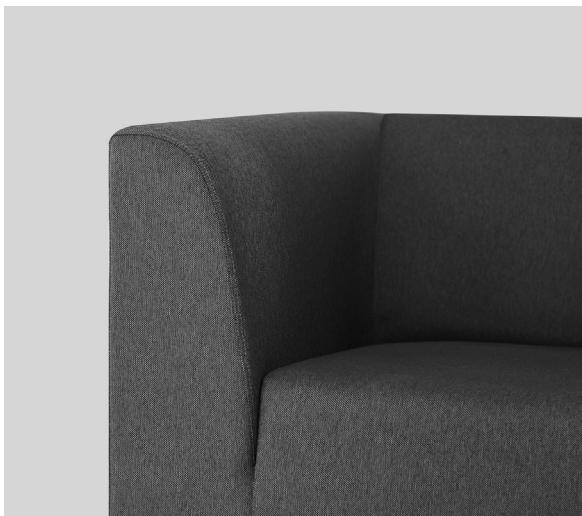

## Lounge SIGMA

Kolekcja foteli i sof nawiązuje do luźnej, klubowej atmosfery. Niebanalny kształt oparcia i podłokietników sprawia, że wnętrze nabiera stylu. Siedziska są bardzo wygodne i komfortowe, co z pewnością doceni każdy użytkownik. Kolekcja pasuje do przestrzeni recepcyjnych, jak również gabinetów. Zastosowanie eleganckich nóg lub płóz chromowanych sprawi, że meble nabiorą luksusowego charakteru. Dzięki meblom z tej kolekcji spotkania odbędą się w atmosferze swobody i komfortu.

## SIGMA

- w kolekcji dostępna jest wersja jedno-, dwu- lub trzysobowa oraz pufa,
- siedziska posiadają podłokietniki, dostępna jest również wersja bez lewego bądź prawego podłokietnika,
- w standardzie zamontowane są okrągłe nóżki metalowe malowane proszkowo,
- istnieje możliwość zmiany nóg na płazy chromowane.